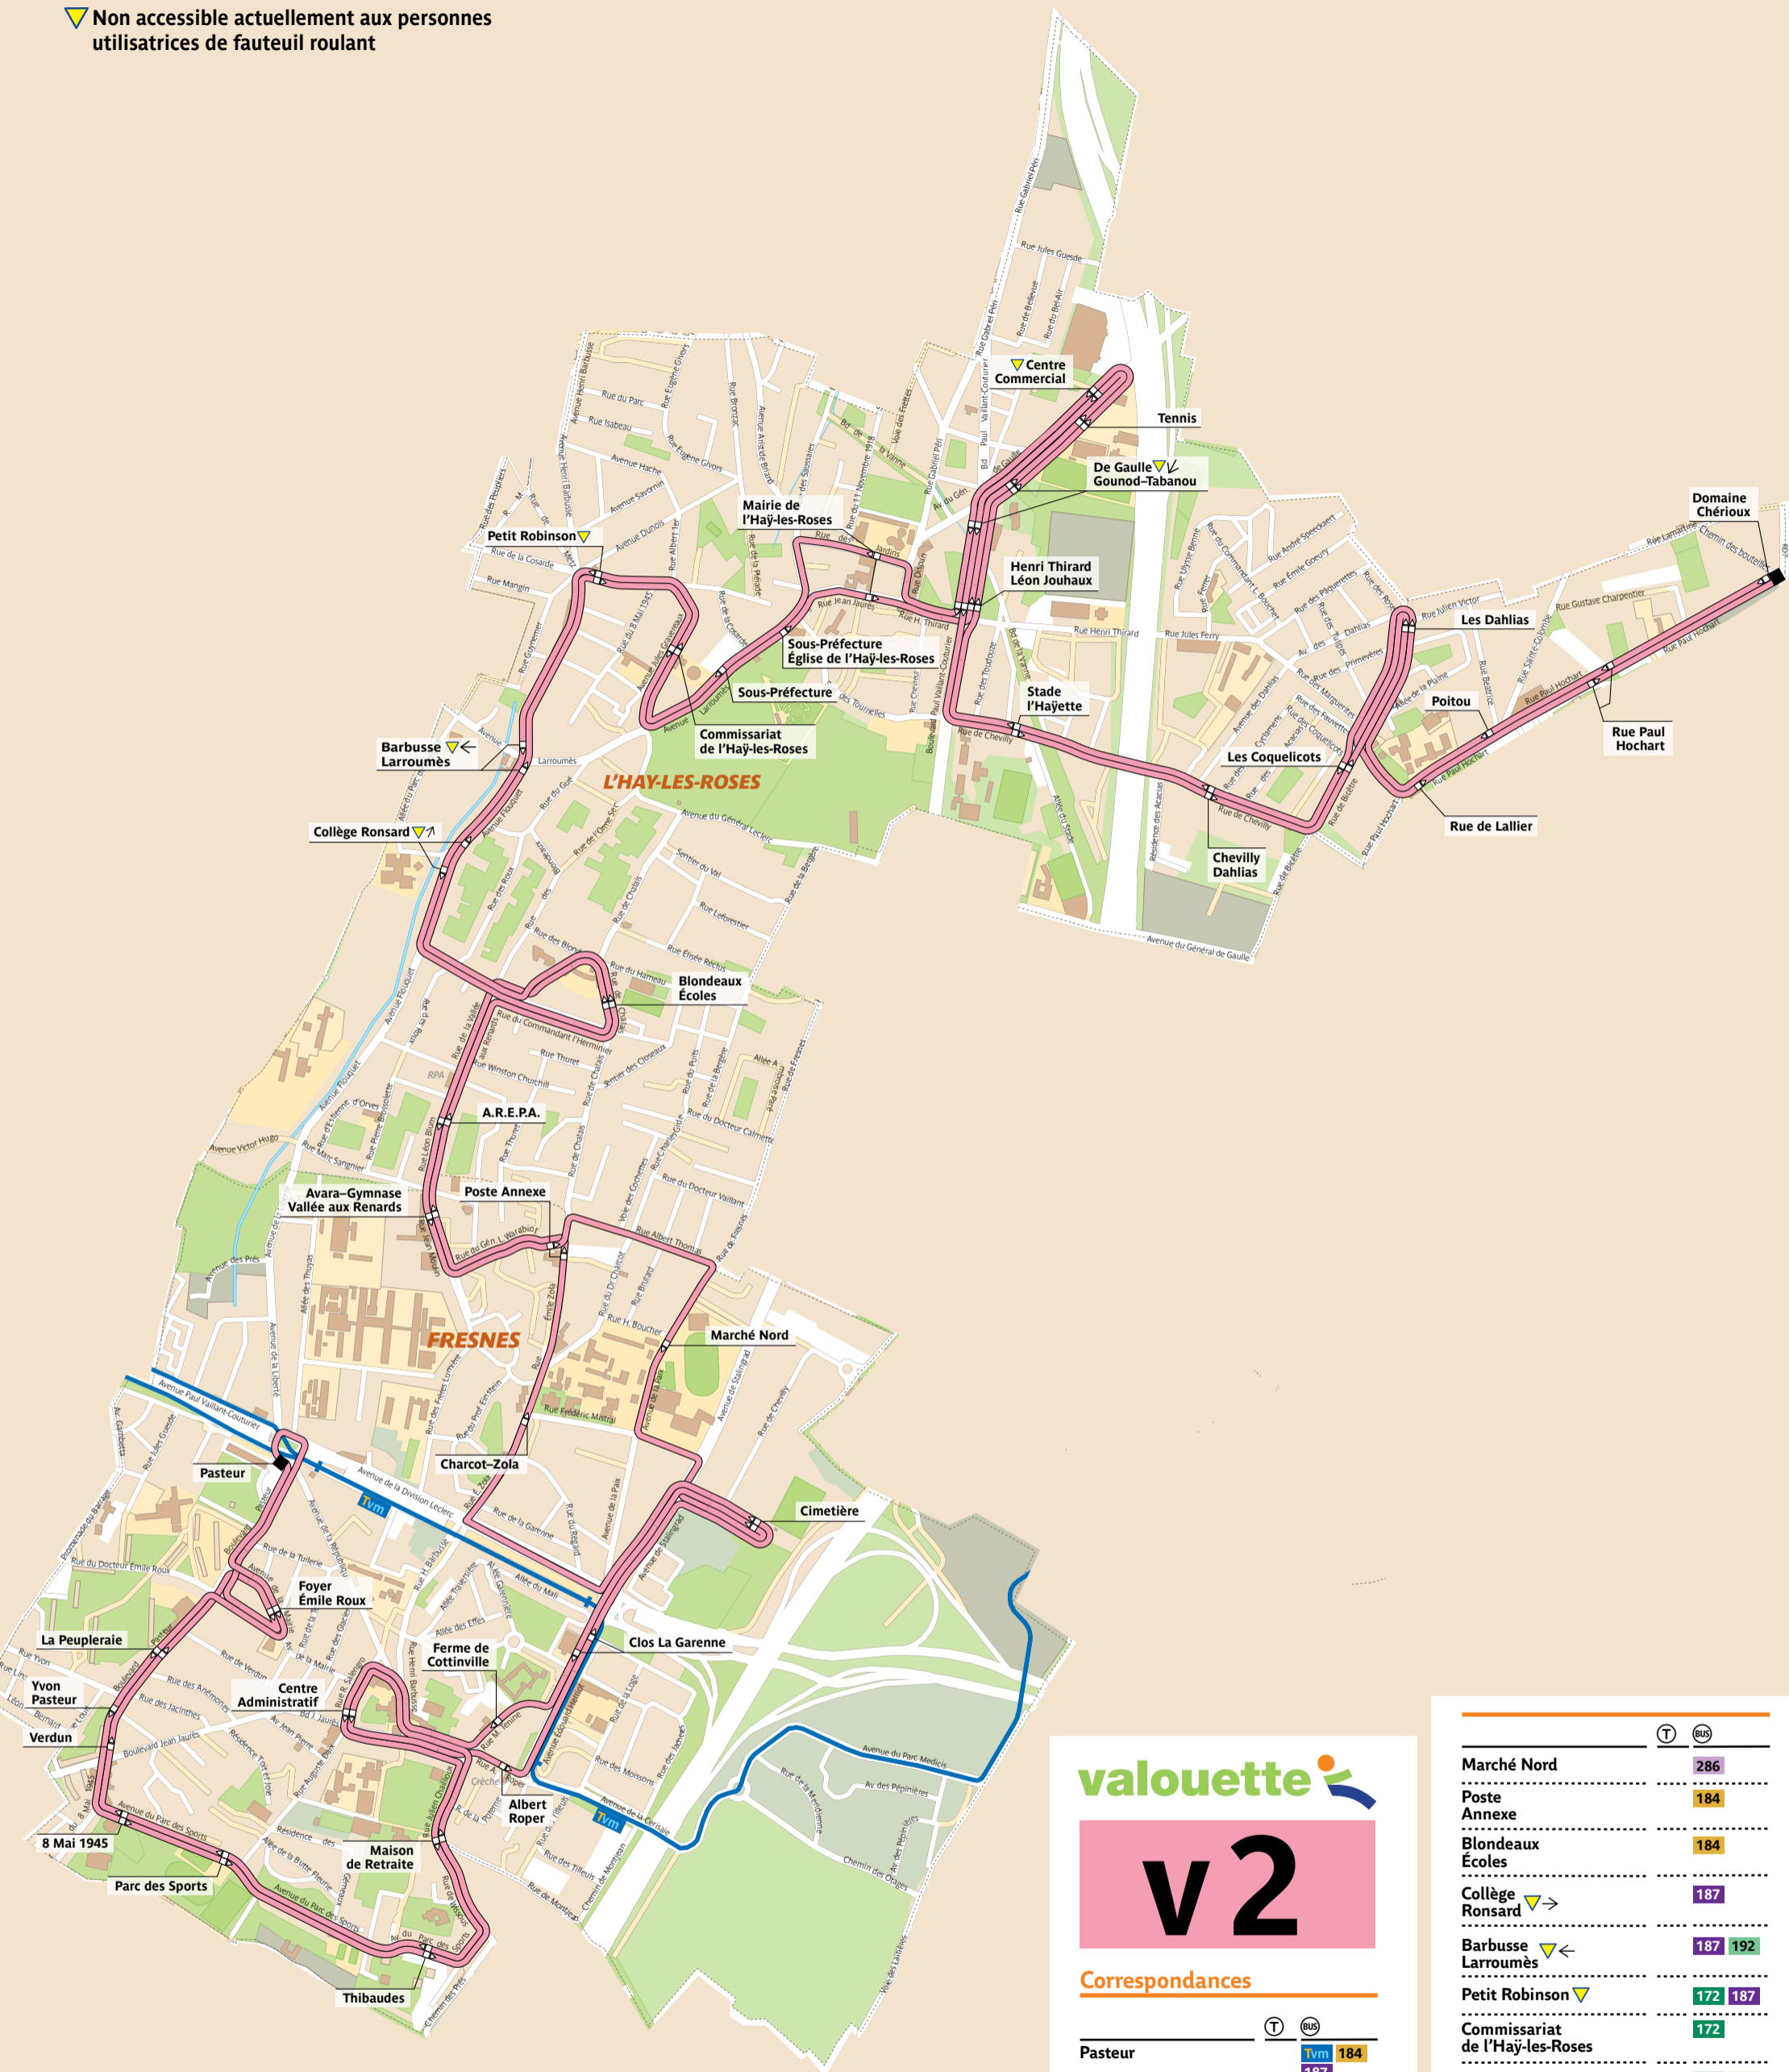

▼ Non accessible actuellement aux personnes utilisatrices de fauteuil roulant

Correspondances

	T	BUS
Pasteur		Tvm 184 187
La Peupleraie		184
Verdun		184 286 396
8 Mai 1945		286
Parc des Sports		286
Centre Administratif		184 187 286 396
Ferme de Cottinville		Tvm
Albert Roper		Tvm 396
Charcot Zola		184 286 187

	T	BUS
Marché Nord		286
Poste Annexe		184
Blondeaux Écoles		184
Collège Ronsard	▼ →	187
Barbusse Larroumès	▼ ←	187 192
Petit Robinson	▼	172 187
Commissariat de l'Haj-les-Roses		172
Sous-Préfecture		172 184 192
Sous-Préfecture Église de l'Haj-les-Roses		172 184 192
Mairie de l'Haj-les-Roses		172 192 v1
De Gaulle Gounod-Tabanou	▼ ←	172 186
H. Thirard L. Jouhaux		186 192 286
Les Coquelicots		131 286
Les Dahlias		131 v7
Rue de Lallier		286
Domaine Chérioux	⑦	
Poitou		286